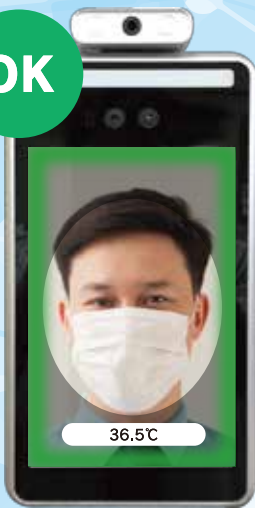

AIサーマルカメラ レンタル開始

マスクの上からもOK

非接触で自動検知 ※顔が2/3以上露出している場合

触れずに瞬間検知

顔をあわせて瞬時に検知

検温誤差±0.3℃

体温が高い人を高確率で発見

OK