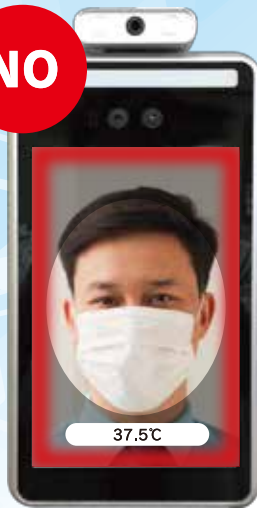

AIサーマルカメラ レンタル開始

マスクの上からもOK

非接触で自動検知 ※顔が2/3以上露出している場合

触れずに瞬間検知

顔をあわせて瞬時に検知

検温誤差±0.3℃

体温が高い人を高確率で発見

OK

NO

すぐに設置、いつでも撤去

感染症対策にご利用ください

1日

10,000円

朝10時～午後5時まで

1泊2日

20,000円

2泊3日

25,000円

長期のご利用もご相談ください

※前橋・高崎・伊勢崎・藤岡・富岡の地域に限らせて頂きます。

※弊社にてお届け先に設置・引き取り致します。

※サーマルカメラには電源が必要です。

●お気軽にご相談下さい ☎027-353-8865

お申込みはFAXまたはメールにて

下記必要事項を明記のうえ、右記FAX番号またはメールアドレスまでご送信ください。

[FAX] 027-353-8853

[MAIL] info@haruad.co.jp

会社名・団体名	(フリガナ) -----	ご担当者名	
		電話番号	
ご連絡先	(フリガナ) -----	FAX番号	
	〒	メールアドレス	
		貸出し台数	台
イベント名		イベント日時 (貸出し期間)	年 月 日から 年 月 日まで
開催場所	(フリガナ) -----		
お届け先	〒		
備考	(ご相談・ご質問等ございましたらご記入ください)